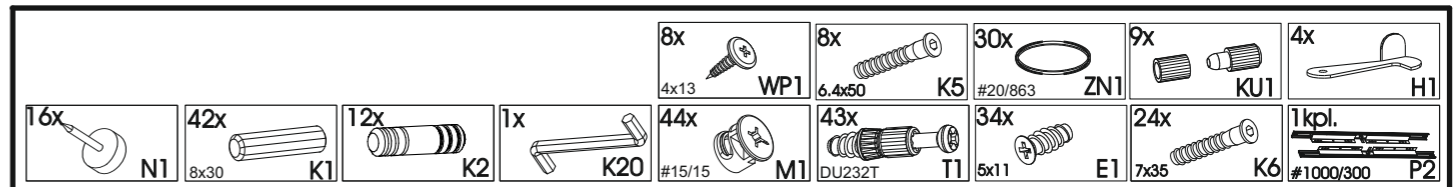

15 ▶

LIVEO Meble Sp. z o.o
36-130 Raniszów, ul. Borki 5
woj. podkarpackie
e-mail: biuro@liveomeble.pl

MODELL: ST10

13	620x91	3/3
12	620x74	3/3
11	620x74	3/3
10	620x91	3/3
9	726x91	3/3
8	726x107	3/3
7	726x91	3/3
6	726x107	3/3
5	804x106	2/3
4	1504x106	2/3
3	848x106	2/3
2	900x400	1/3
1	900x800	1/3

13

14

11▶

12▶

3▶

x4

4▶

x4