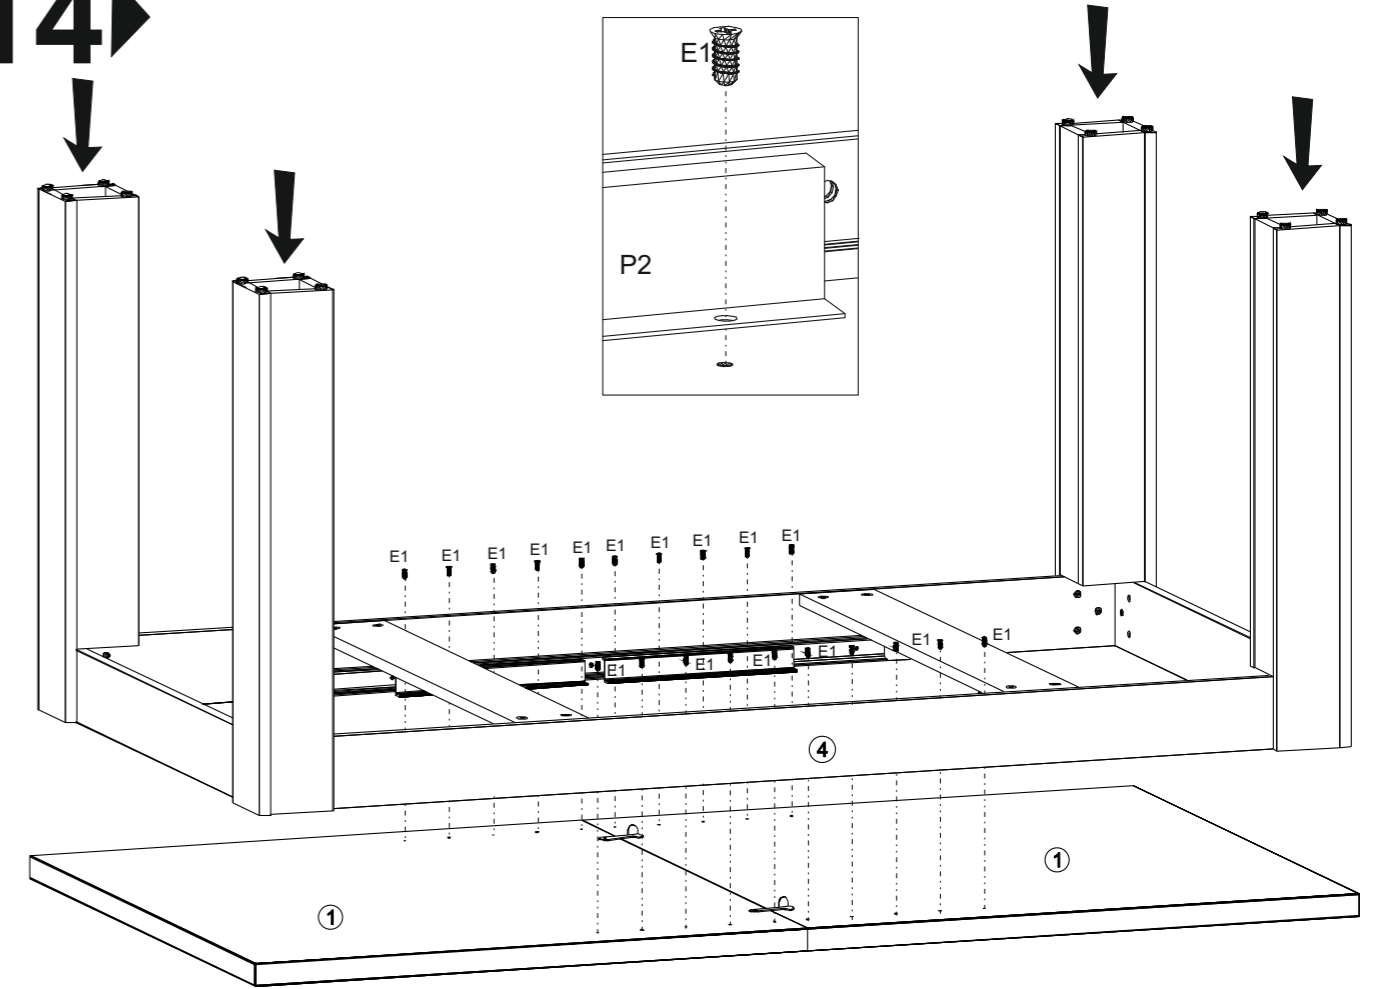

15 ▶

LIVEO Meble Sp. z o.o
36-130 Raniszów, ul. Borki 5
woj. podkarpackie
e-mail: biuro@liveomeble.pl

MODELL: ST10

13	620x91	3/3
12	620x74	3/3
11	620x74	3/3
10	620x91	3/3
9	726x91	3/3
8	726x107	3/3
7	726x91	3/3
6	726x107	3/3
5	804x106	2/3
4	1504x106	2/3
3	848x106	2/3
2	900x400	1/3
1	900x800	1/3

13

14

11▶

12▶

3▶

x4

4▶

x4