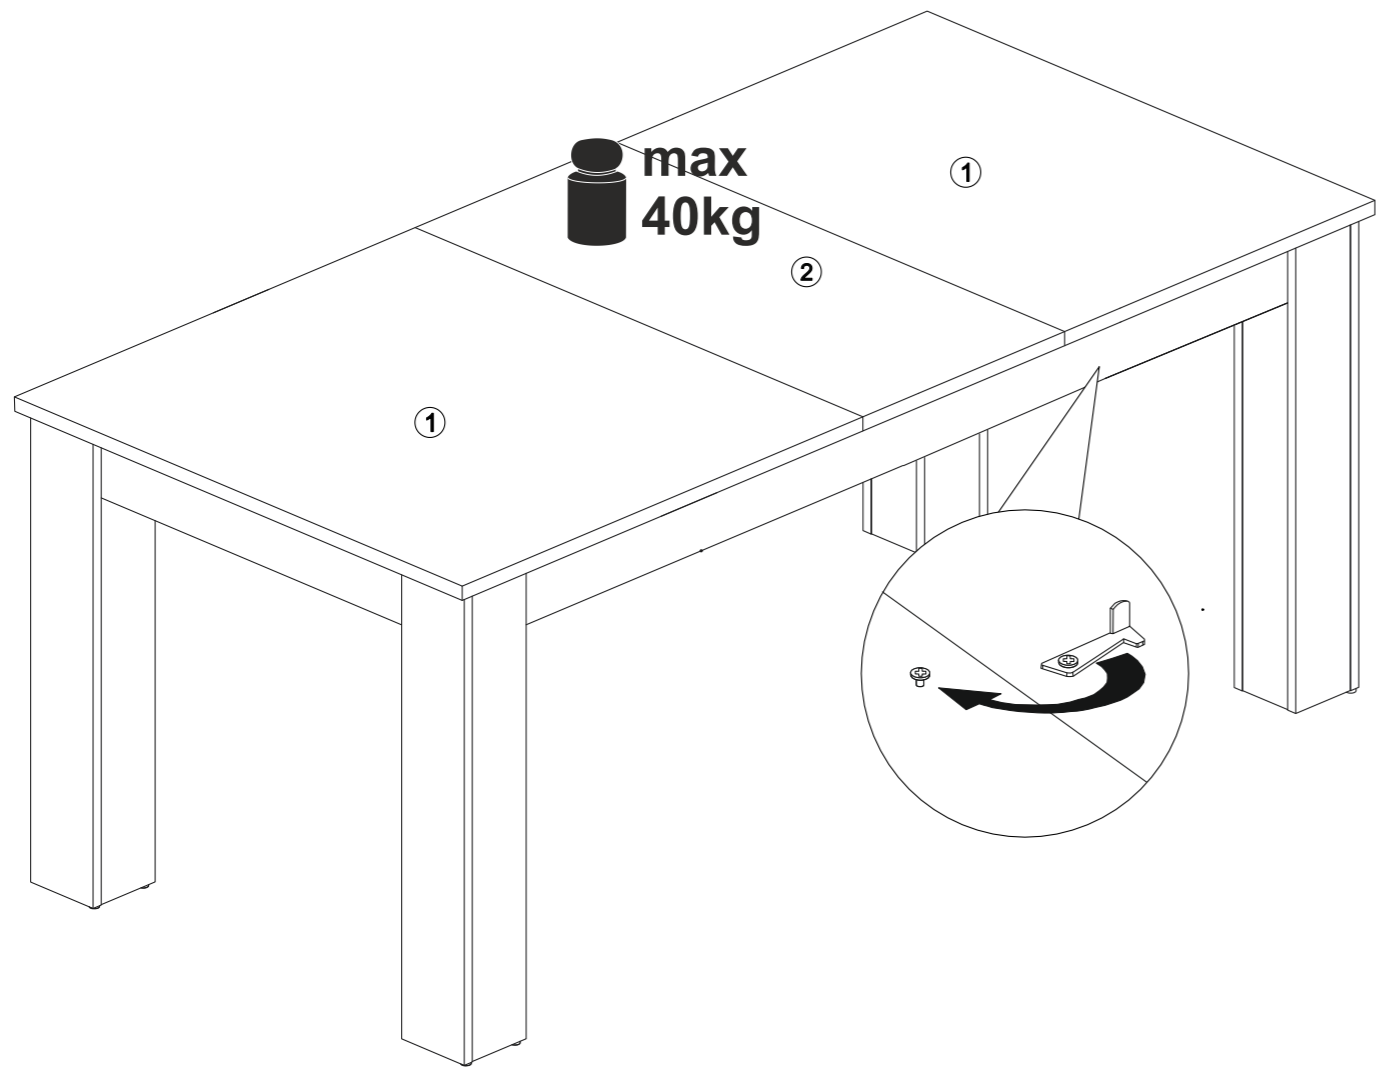

15 ▶

LIVEO Meble Sp. z o.o
36-130 Raniszów, ul. Borki 5
woj. podkarpackie
e-mail: biuro@liveomeble.pl

MODELL: ST10

13	620x91	3/3
12	620x74	3/3
11	620x74	3/3
10	620x91	3/3
9	726x91	3/3
8	726x107	3/3
7	726x91	3/3
6	726x107	3/3
5	804x106	2/3
4	1504x106	2/3
3	848x106	2/3
2	900x400	1/3
1	900x800	1/3

13

14

11▶

12▶

3▶

x4

4▶

x4