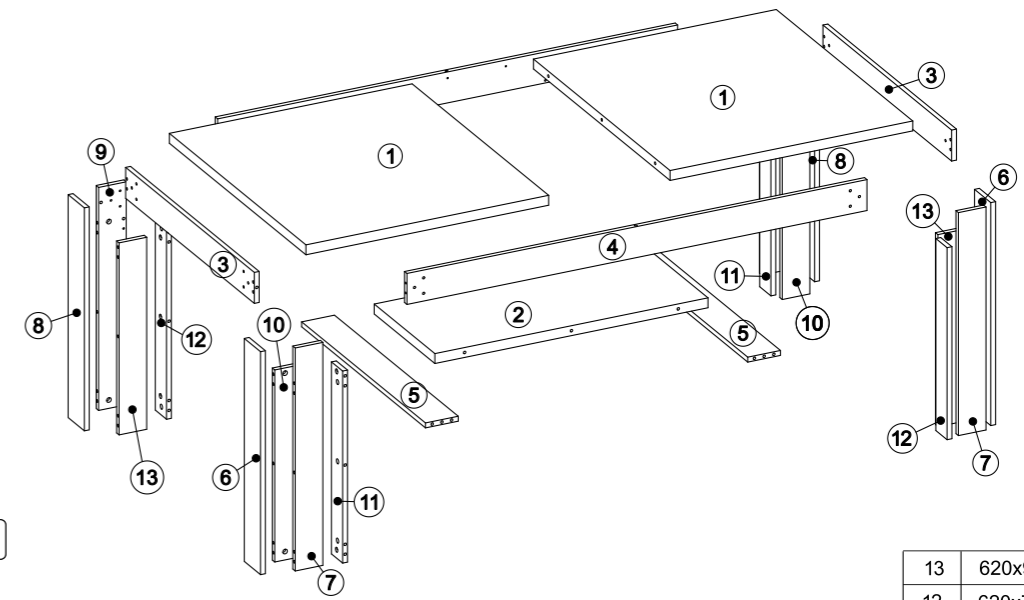

15 ▶

LIVEO Meble Sp. z o.o
36-130 Raniszów, ul. Borki 5
woj. podkarpackie
e-mail: biuro@liveomeble.pl

MODELL: ST10

13	620x91	3/3
12	620x74	3/3
11	620x74	3/3
10	620x91	3/3
9	726x91	3/3
8	726x107	3/3
7	726x91	3/3
6	726x107	3/3
5	804x106	2/3
4	1504x106	2/3
3	848x106	2/3
2	900x400	1/3
1	900x800	1/3

13

14

11▶

12▶

3▶

x4

4▶

x4