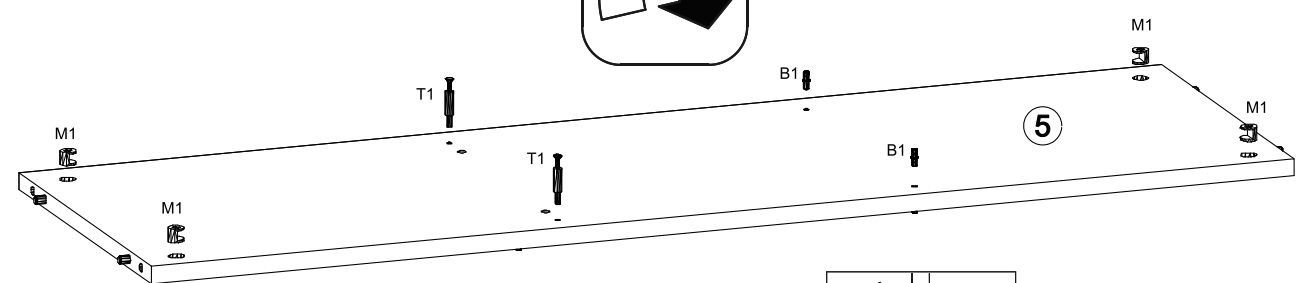

# MODELL: A505

14	498x1123	2/2
13	368x1123	2/2
12	495x220	2/2
11	495x180	2/2
10	1102x219	2/2
9	1102x165	2/2
8	352x330	2/2
7	482x330	1/2
6	483x352	1/2
5	1108x352	2/2
4	1108x370	2/2
3	1108x370	2/2
2	885x389	1/2
1	885x389	1/2

7

8

5

6

Montaz regulacji stopki

1

4

AS05