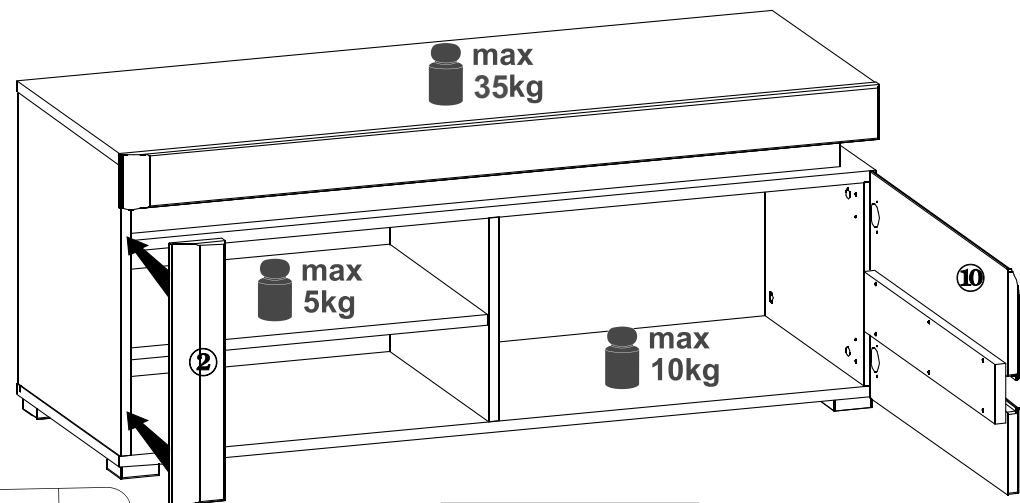

6

7

8

LIVEO Meble Sp. z o.o
36-130 Raniszów, ul. Borki 5
woj. podkarpackie
e-mail: biuro@liveomeble.pl

IM1

115x44,5x48

- (PL)** Instrukcja montażu
- (D)** Montageanleitung
- (GB)** Assembly instructions
- (ES)** Instrucciones de instalación
- (FR)** Instructions de montage
- (CZ)** Montážní návod
- (UA)** Інструкція монтажу
- (HU)** Összeszerelési útmutató
- (SK)** Montážny návod
- (RU)** Инструкции по монтажу
- (IT)** Istruzioni di montaggio
- (RO)** Instructiuni de asamblare
- (TR)** Montaj talimatı
- (NL)** Handleiding voor de montage

12	372x113		
11	1130,5x428	23	
10	165x576	22	
9	546x88	21	
8	165x576	20	
7	301x428	19	
6	1129x316	18	
5	301x412	17	
4	430x428	16	1147x428
3	542x411	15	1091x113
2	383x80	14	428x62
1	1147x428	13	1148x80