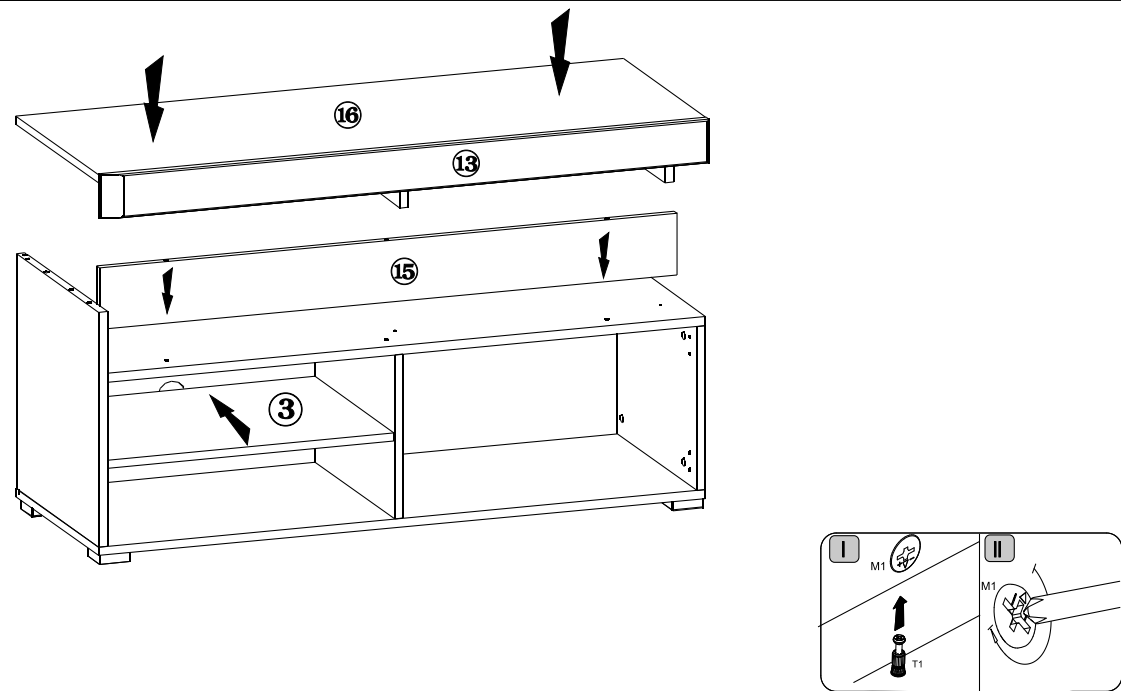

6

7

8

LIVEO Meble Sp. z o.o
36-130 Raniszów, ul. Borki 5
woj. podkarpackie
e-mail: biuro@liveomeble.pl

IM1

115x44,5x48

- (PL)** Instrukcja montażu
- (D)** Montageanleitung
- (GB)** Assembly instructions
- (ES)** Instrucciones de instalación
- (FR)** Instructions de montage
- (CZ)** Montážní návod
- (UA)** Інструкція монтажу
- (HU)** Összeszerelési útmutató
- (SK)** Montážny návod
- (RU)** Инструкции по монтажу
- (IT)** Istruzioni di montaggio
- (RO)** Instructiuni de asamblare
- (TR)** Montaj talimatı
- (NL)** Handleiding voor de montage

12	372x113		
11	1130,5x428	23	
10	165x576	22	
9	546x88	21	
8	165x576	20	
7	301x428	19	
6	1129x316	18	
5	301x412	17	
4	430x428	16	1147x428
3	542x411	15	1091x113
2	383x80	14	428x62
1	1147x428	13	1148x80

20x 3,5x16 WP1	1xLED Z1LN45/1500	4x B4	6x 4x30 A7	22x 8x30 K1	8x B5	5x S1	5x H3	14x Z5
4x 3,5x16 A3	8x 3x20 A2	2x W2	2x Z3	4x G2	24x φ15 M1	24x T1	10x 6,3x12 A8	1x Z1