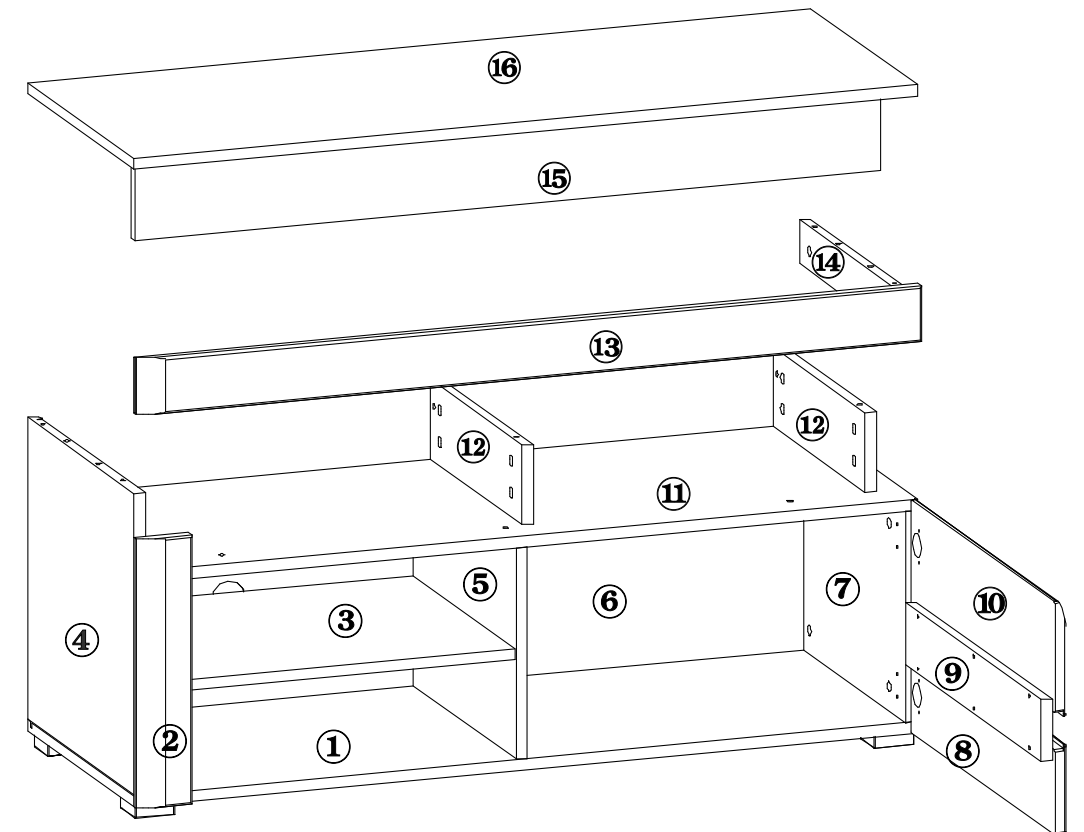

6

7

8

LIVEO Meble Sp. z o.o
36-130 Raniszów, ul. Borki 5
woj. podkarpackie
e-mail: biuro@liveomeble.pl

IM1

115x44,5x48

- (PL)** Instrukcja montażu
- (D)** Montageanleitung
- (GB)** Assembly instructions
- (ES)** Instrucciones de instalación
- (FR)** Instructions de montage
- (CZ)** Montážní návod
- (UA)** Інструкція монтажу
- (HU)** Összeszerelési útmutató
- (SK)** Montážny návod
- (RU)** Инструкции по монтажу
- (IT)** Istruzioni di montaggio
- (RO)** Instructiuni de asamblare
- (TR)** Montaj talimatı
- (NL)** Handleiding voor de montage

12	372x113		
11	1130,5x428	23	
10	165x576	22	
9	546x88	21	
8	165x576	20	
7	301x428	19	
6	1129x316	18	
5	301x412	17	
4	430x428	16	1147x428
3	542x411	15	1091x113
2	383x80	14	428x62
1	1147x428	13	1148x80

20x 3,5x16 WP1	1xLED Z1LN45/1500	4x B4	6x 4x30 A7	22x 8x30 K1	8x B5	5x S1	5x H3	14x Z5
4x 3,5x16 A3	8x 3x20 A2	2x W2	2x Z3	4x G2	24x φ15 M1	24x T1	10x 6,3x12 A8	1x Z1