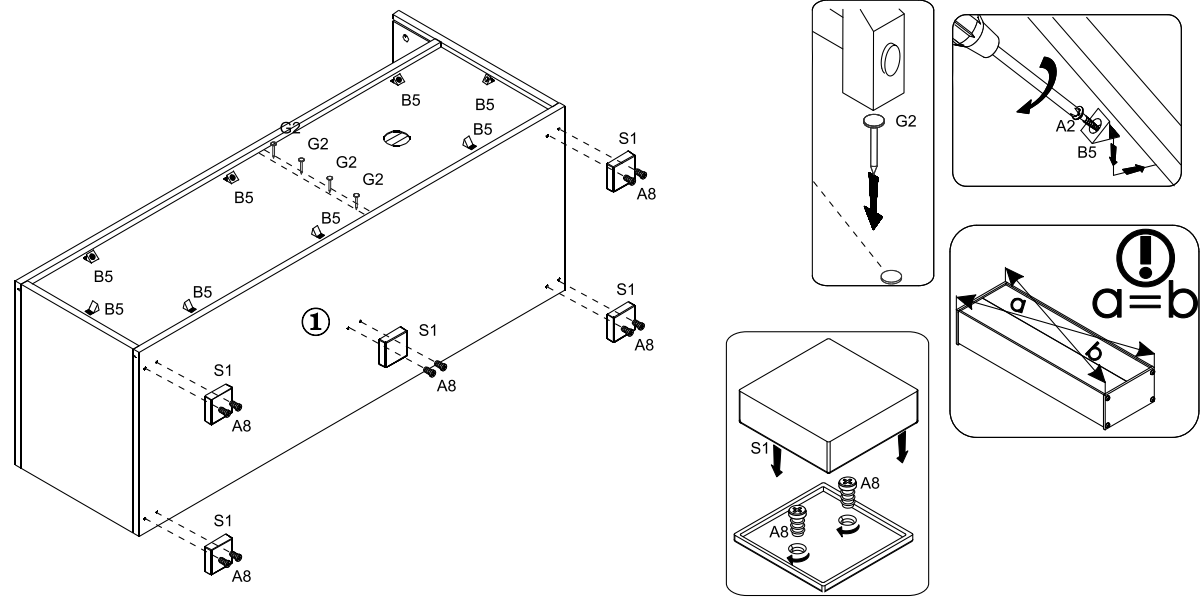

6

7

8

LIVEO Meble Sp. z o.o
36-130 Raniszów, ul. Borki 5
woj. podkarpackie
e-mail: biuro@liveomeble.pl

IM1

115x44,5x48

- (PL)** Instrukcja montażu
- (D)** Montageanleitung
- (GB)** Assembly instructions
- (ES)** Instrucciones de instalación
- (FR)** Instructions de montage
- (CZ)** Montážní návod
- (UA)** Інструкція монтажу
- (HU)** Összeszerelési útmutató
- (SK)** Montážny návod
- (RU)** Инструкции по монтажу
- (IT)** Istruzioni di montaggio
- (RO)** Instructiuni de asamblare
- (TR)** Montaj talimatı
- (NL)** Handleiding voor de montage

12	372x113		
11	1130,5x428	23	
10	165x576	22	
9	546x88	21	
8	165x576	20	
7	301x428	19	
6	1129x316	18	
5	301x412	17	
4	430x428	16	1147x428
3	542x411	15	1091x113
2	383x80	14	428x62
1	1147x428	13	1148x80

20x 3,5x16 WP1	1xLED Z1LN45/1500	4x B4	6x 4x30 A7	22x 8x30 K1	8x B5	5x S1	5x H3	14x Z5
4x 3,5x16 A3	8x 3x20 A2	2x W2	2x Z3	4x G2	24x φ15 M1	24x T1	10x 6,3x12 A8	1x Z1