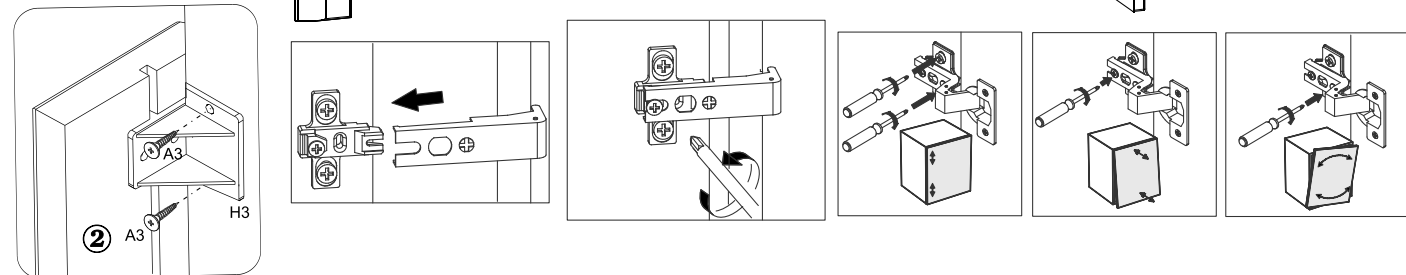

6

7

8

LIVEO Meble Sp. z o.o
36-130 Raniszów, ul. Borki 5
woj. podkarpackie
e-mail: biuro@liveomeble.pl

IM1

115x44,5x48

- (PL)** Instrukcja montażu
- (D)** Montageanleitung
- (GB)** Assembly instructions
- (ES)** Instrucciones de instalación
- (FR)** Instructions de montage
- (CZ)** Montážní návod
- (UA)** Інструкція монтажу
- (HU)** Összeszerelési útmutató
- (SK)** Montážny návod
- (RU)** Инструкции по монтажу
- (IT)** Istruzioni di montaggio
- (RO)** Instructiuni de asamblare
- (TR)** Montaj talimatı
- (NL)** Handleiding voor de montage