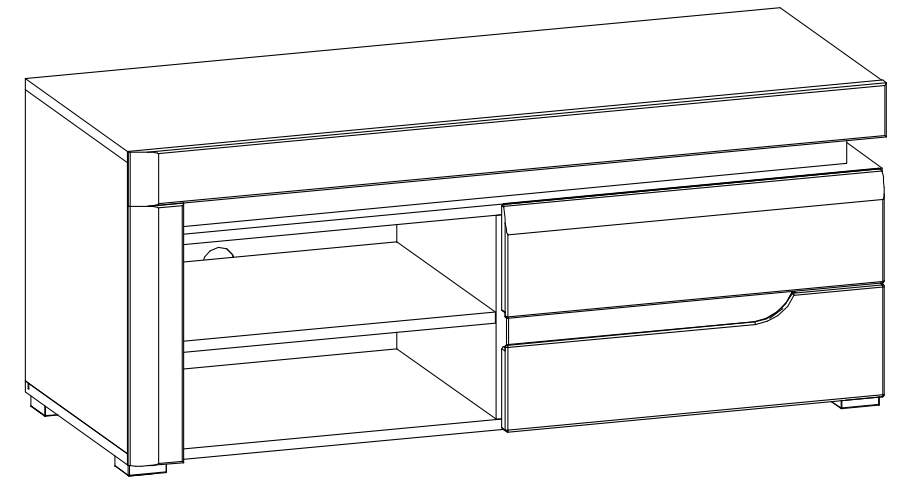

6

7

8

LIVEO Meble Sp. z o.o
36-130 Raniszów, ul. Borki 5
woj. podkarpackie
e-mail: biuro@liveomeble.pl

IM1

115x44,5x48

- (PL)** Instrukcja montażu
- (D)** Montageanleitung
- (GB)** Assembly instructions
- (ES)** Instrucciones de instalación
- (FR)** Instructions de montage
- (CZ)** Montážní návod
- (UA)** Інструкція монтажу
- (HU)** Összeszerelési útmutató
- (SK)** Montážny návod
- (RU)** Инструкции по монтажу
- (IT)** Istruzioni di montaggio
- (RO)** Instructiuni de asamblare
- (TR)** Montaj talimatı
- (NL)** Handleiding voor de montage

12	372x113		
11	1130,5x428	23	
10	165x576	22	
9	546x88	21	
8	165x576	20	
7	301x428	19	
6	1129x316	18	
5	301x412	17	
4	430x428	16	1147x428
3	542x411	15	1091x113
2	383x80	14	428x62
1	1147x428	13	1148x80