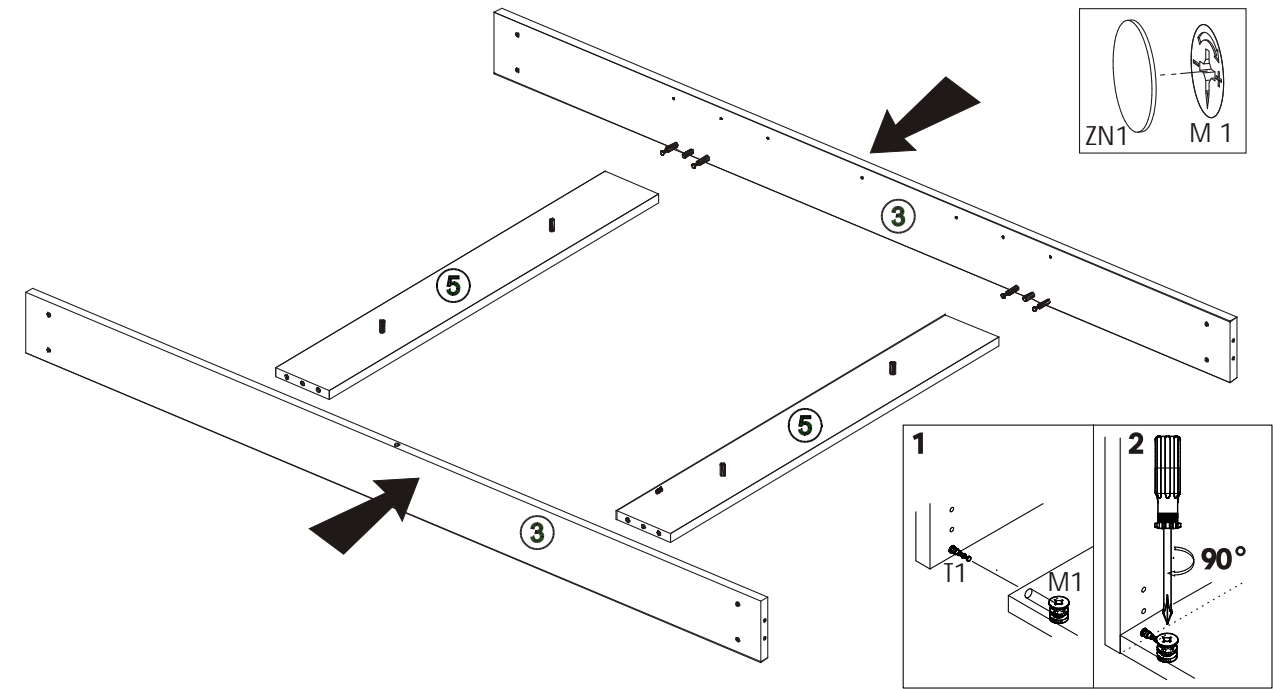

6

7

8

LIVEO Meble Sp. z o.o
36-130 Raniżów, ul. Borki 5
woj. podkarpackie
e-mail: biuro@liveomeble.pl

MODELL: ST04

9	736x96	3/3
8	736x96	3/3
7	736x118	3/3
6	736x118	3/3
5	804x110	2/3
4	836x110	2/3
3	1504x110	2/3
2	900x400	1/3
1	900x800	1/3

16x #20/836 ZN1	6x KU1	4x H1	8x 4x13 WP2	34x 5x11 E1
4x S2	18x 8x30 K1	8x 6,4x50 K5	1x K20	20x #15/15 M1
			20x DU232T T1	16x #8 PZ1
				16x 7x28 K6
				1x #850 PS1

3

4

5

ST04

1 ▶

2 ▶