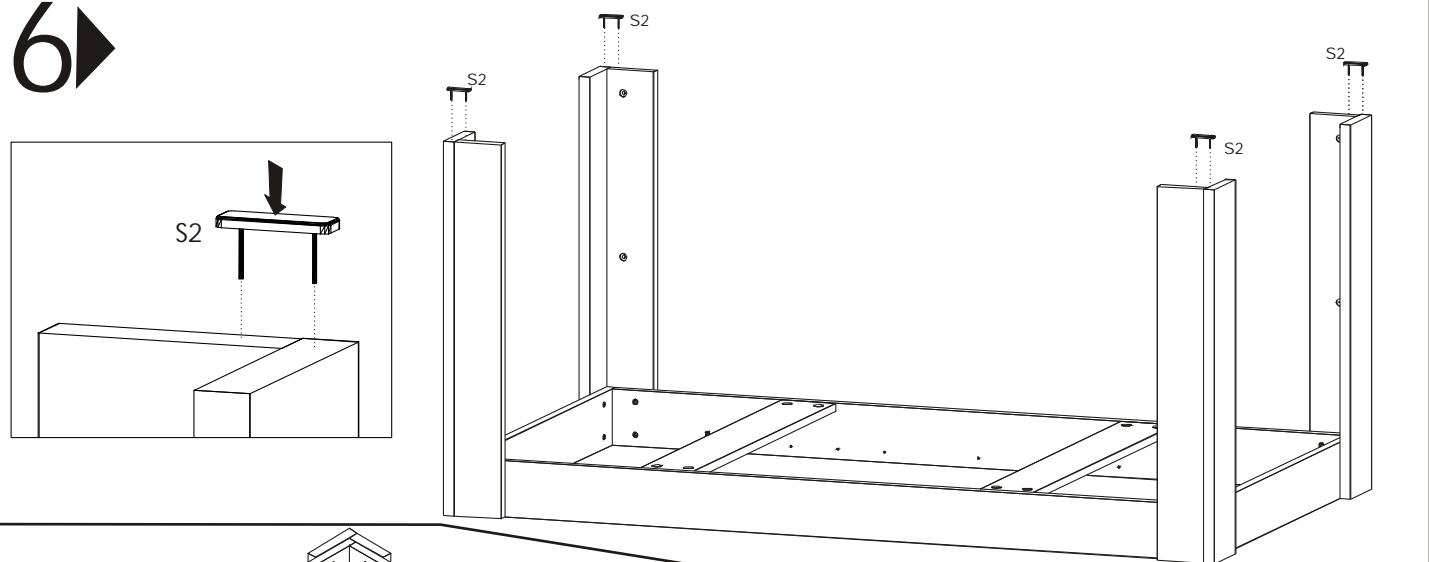

6

7

8

LIVEO Meble Sp. z o.o
36-130 Raniżów, ul. Borki 5
woj. podkarpackie
e-mail: biuro@liveomeble.pl

MODELL: ST04

9	736x96	3/3
8	736x96	3/3
7	736x118	3/3
6	736x118	3/3
5	804x110	2/3
4	836x110	2/3
3	1504x110	2/3
2	900x400	1/3
1	900x800	1/3

16x #20/836 ZN1	6x KU1	4x H1	8x 4x13 WP2	34x 5x11 E1
4x S2	18x 8x30 K1	8x 6,4x50 K5	1x K20	20x #15/15 M1
			20x DU232T T1	16x #8 PZ1
				16x 7x28 K6
				1x #850 PS1

3

4

5

ST04

1 ▶

2 ▶