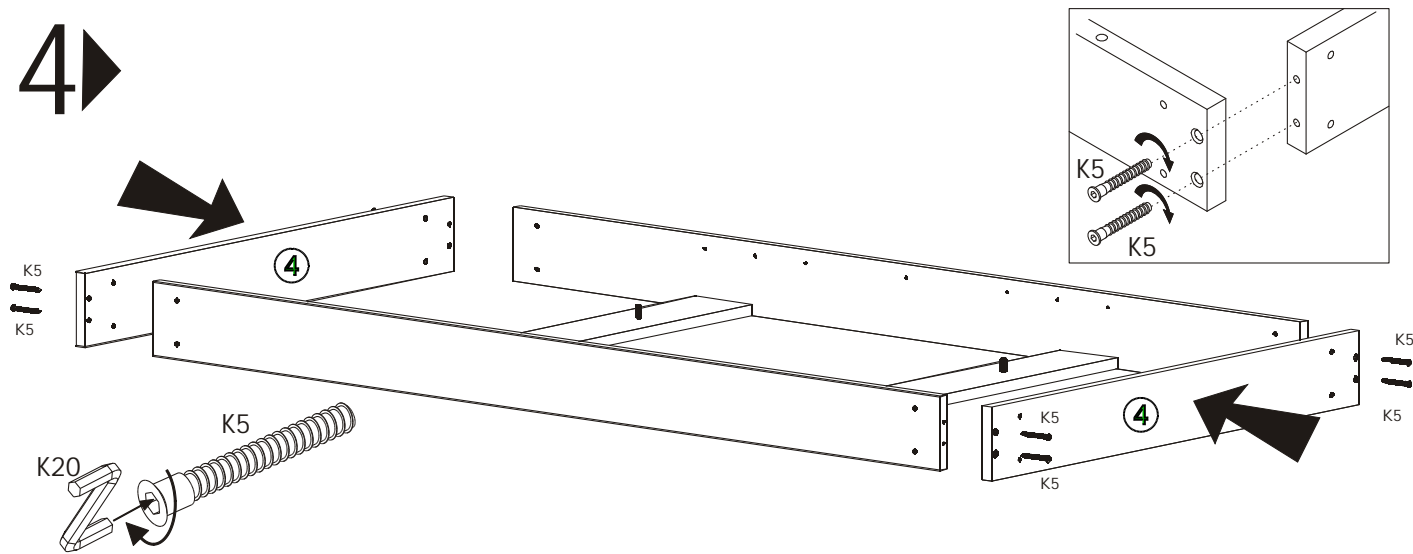

6

7

8

LIVEO Meble Sp. z o.o
36-130 Raniżów, ul. Borki 5
woj. podkarpackie
e-mail: biuro@liveomeble.pl

MODELL: ST04

9	736x96	3/3
8	736x96	3/3
7	736x118	3/3
6	736x118	3/3
5	804x110	2/3
4	836x110	2/3
3	1504x110	2/3
2	900x400	1/3
1	900x800	1/3

16x #20/836 ZN1	6x KU1	4x H1	8x 4x13 WP2	34x 5x11 E1
4x S2	18x 8x30 K1	8x 6,4x50 K5	1x K20	20x #15/15 M1
			20x DU232T T1	16x #8 PZ1
				16x 7x28 K6
				1x #850 PS1

3

4

5

ST04

1 ▶

2 ▶