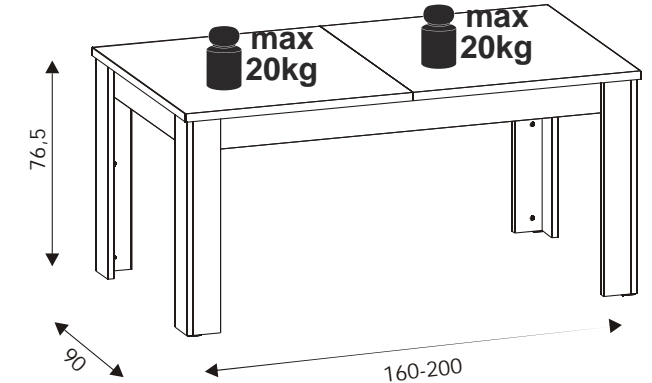

6

7

8

LIVEO Meble Sp. z o.o
36-130 Raniżów, ul. Borki 5
woj. podkarpackie
e-mail: biuro@liveomeble.pl

MODELL: ST04

9	736x96	3/3
8	736x96	3/3
7	736x118	3/3
6	736x118	3/3
5	804x110	2/3
4	836x110	2/3
3	1504x110	2/3
2	900x400	1/3
1	900x800	1/3