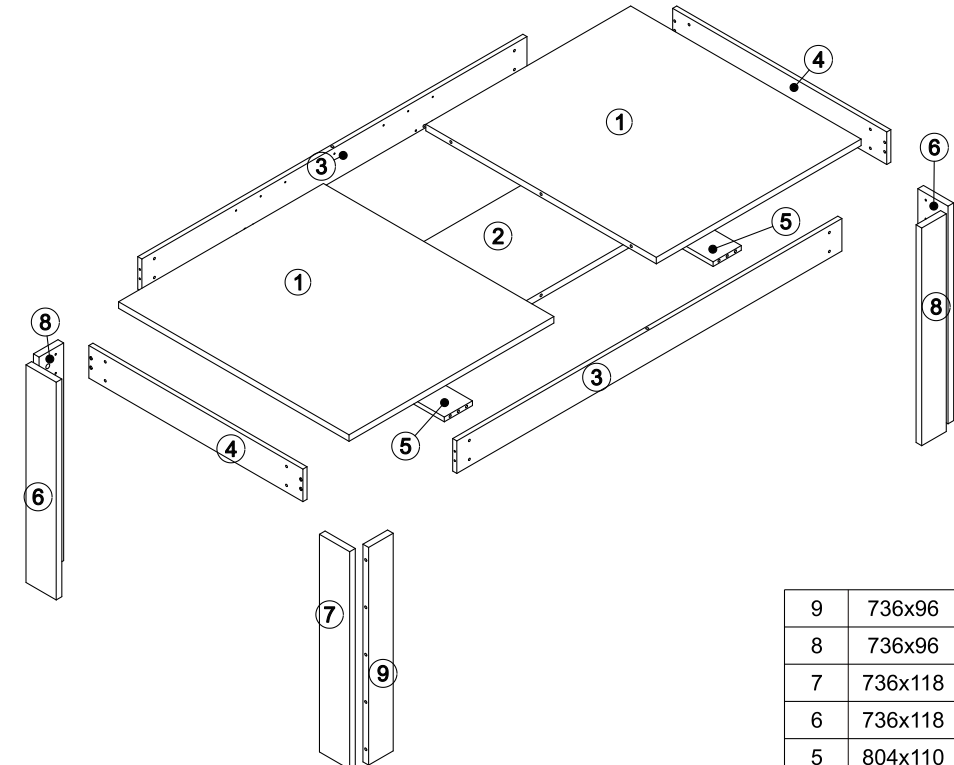

6

7

8

LIVEO Meble Sp. z o.o
36-130 Raniżów, ul. Borki 5
woj. podkarpackie
e-mail: biuro@liveomeble.pl

MODELL: ST04

9	736x96	3/3
8	736x96	3/3
7	736x118	3/3
6	736x118	3/3
5	804x110	2/3
4	836x110	2/3
3	1504x110	2/3
2	900x400	1/3
1	900x800	1/3

16x #20/836 ZN1	6x KU1	4x H1	8x 4x13 WP2	34x 5x11 E1
4x S2	18x 8x30 K1	8x 6,4x50 K5	1x K20	20x #15/15 M1
			20x DU232T T1	16x #8 PZ1
				16x 7x28 K6
				1x #850 PS1

3

4

5

ST04

1 ▶

2 ▶