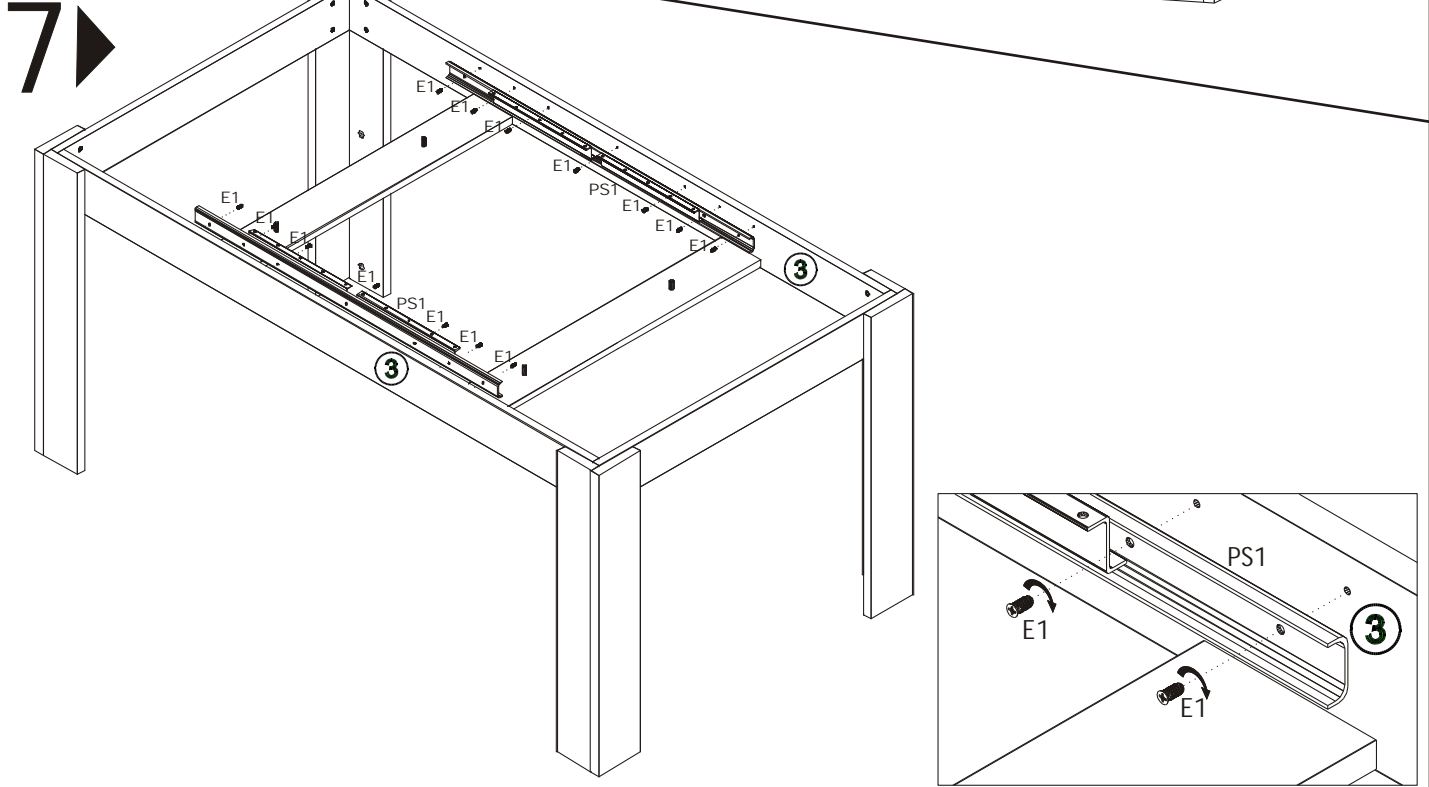

6

7

8

LIVEO Meble Sp. z o.o
36-130 Raniżów, ul. Borki 5
woj. podkarpackie
e-mail: biuro@liveomeble.pl

MODELL: ST04

9	736x96	3/3
8	736x96	3/3
7	736x118	3/3
6	736x118	3/3
5	804x110	2/3
4	836x110	2/3
3	1504x110	2/3
2	900x400	1/3
1	900x800	1/3

16x #20/836 ZN1	6x KU1	4x H1	8x 4x13 WP2	34x 5x11 E1
4x S2	18x 8x30 K1	8x 6,4x50 K5	1x K20	20x #15/15 M1
			20x DU232T T1	16x #8 PZ1
				16x 7x28 K6
				1x #850 PS1

3

4

5

ST04

1 ▶

2 ▶