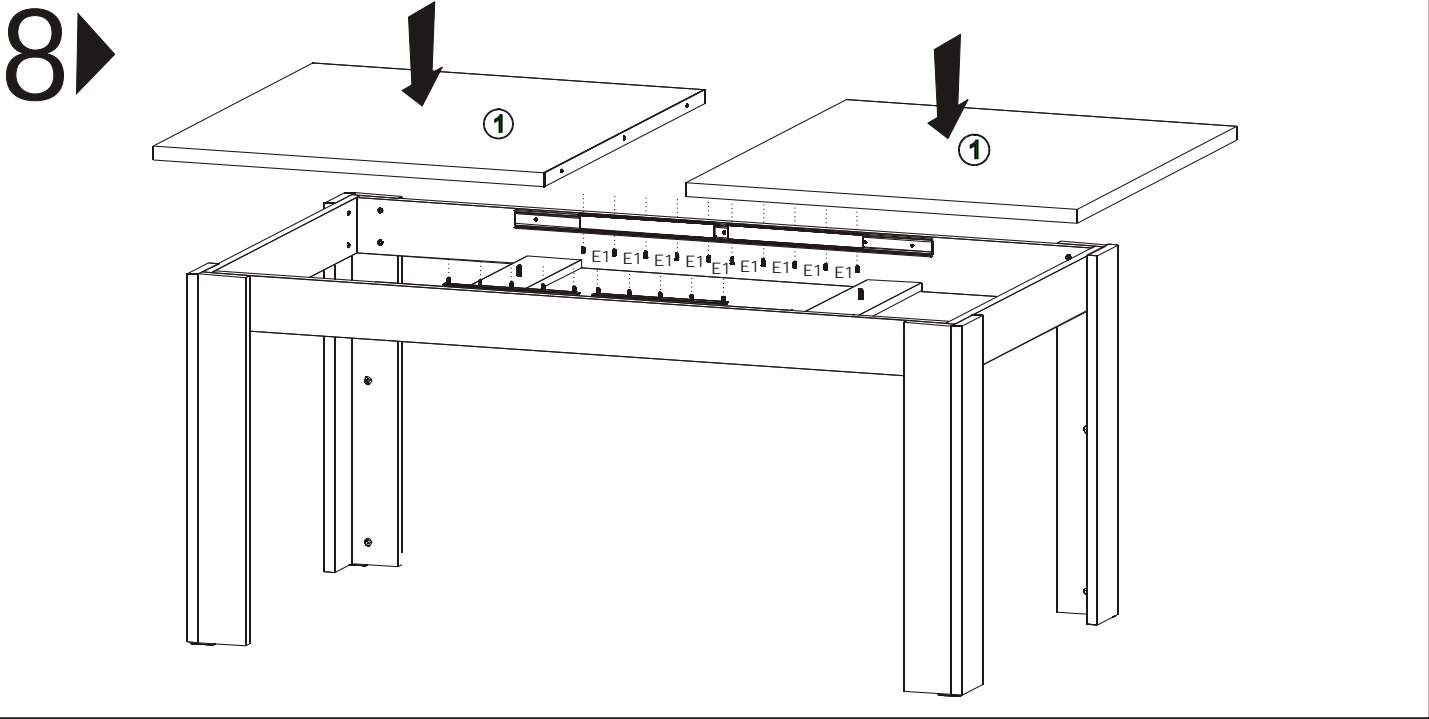

6

7

8

LIVEO Meble Sp. z o.o
36-130 Raniżów, ul. Borki 5
woj. podkarpackie
e-mail: biuro@liveomeble.pl

MODELL: ST04

9	736x96	3/3
8	736x96	3/3
7	736x118	3/3
6	736x118	3/3
5	804x110	2/3
4	836x110	2/3
3	1504x110	2/3
2	900x400	1/3
1	900x800	1/3