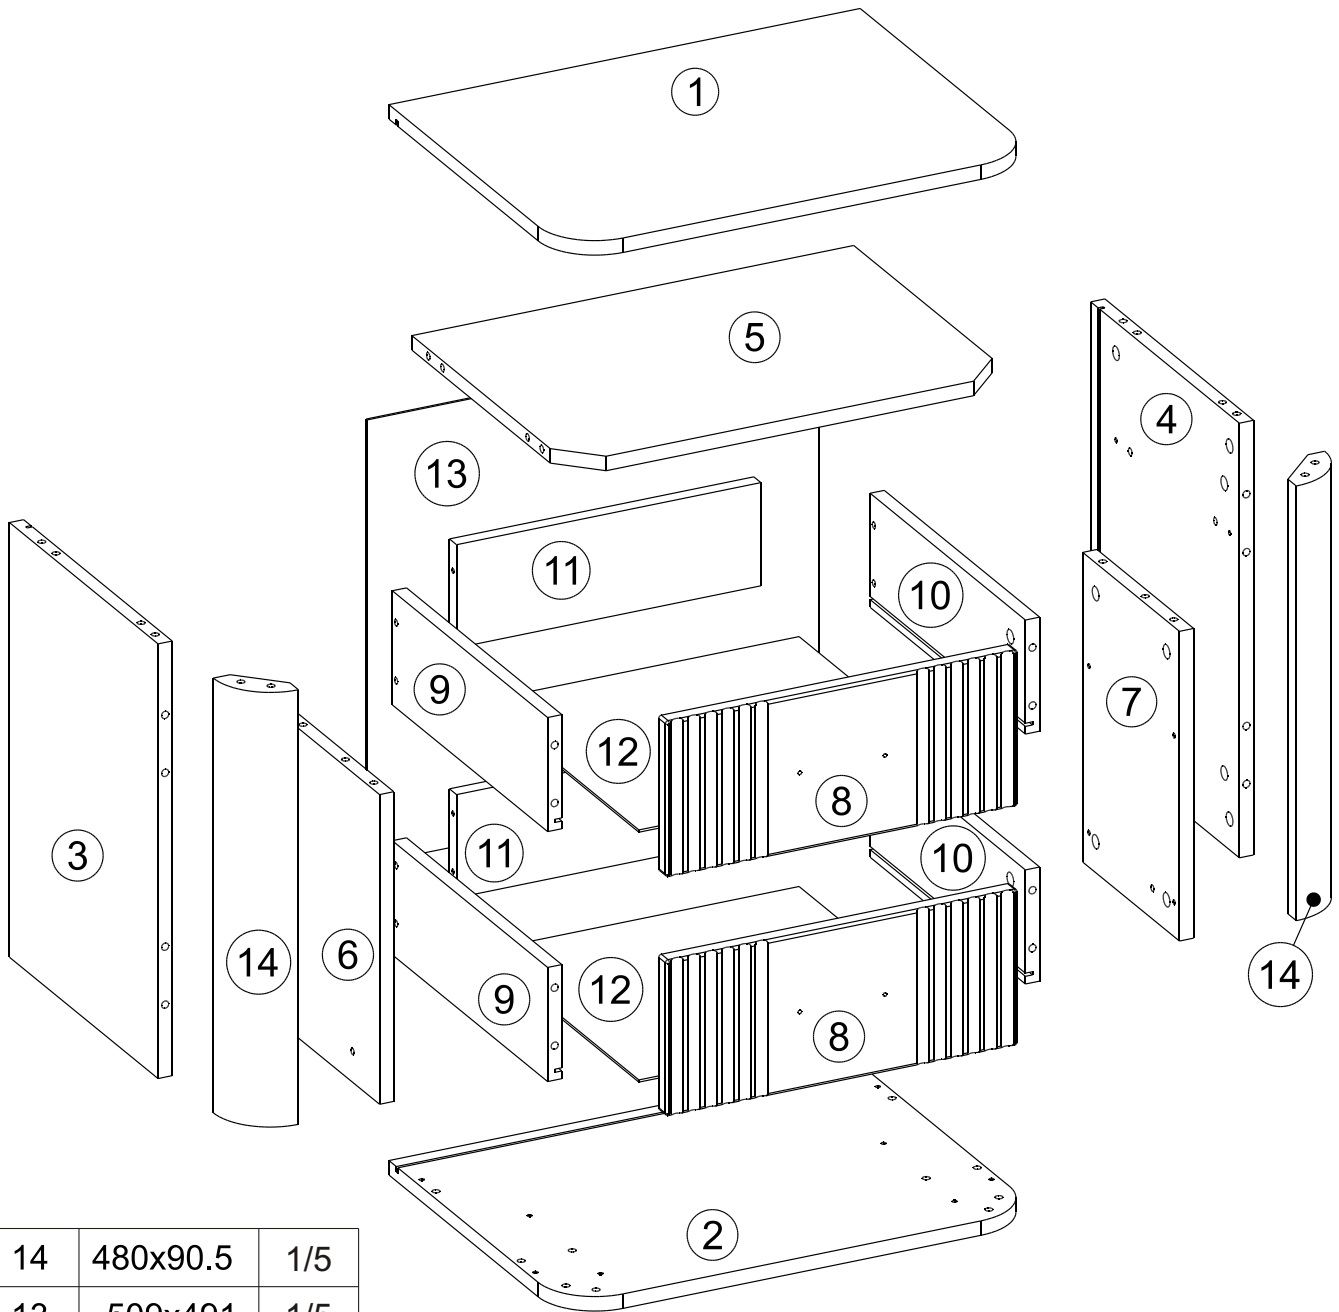

MODELL: DT22

69

40

56

4x M4x24 S4								
2x #350L PK3	2x #350P PK3	4x 3x16 W6	14x #20/863 ZN1	4x N1	8x 3x20 W9	8x ST1		
8x 6.4x50 K5	28x 8x30 K1	2x U 1	1x K20	32x #15/15 M1	32x DU232T T1	16x 4,5x16 W7	11x 2x20 G1	8x 6x12 E1

14	480x90.5	1/5
13	509x491	1/5
12	355x358	1/5
11	343x114	1/5
10	350x126	1/5
9	350x126	1/5
8	396x172	3/5
7	342x218	2/5
6	342x218	2/5
5	498x354	2/5
4	480x335.5	2/5
3	480x335.5	2/5
2	531x400	1/5
1	531x400	1/5

1 ▶

2

3

4

5

6 ▶

7 ▶

8 ▶

9 ▶

10 ▶

11 ▶

12▶

13▶

14▶

15▶

16▶